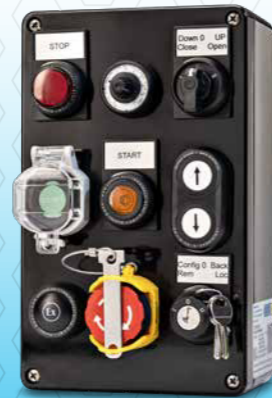

Verteiler Ex e

Ex e Verteiler, Leergehäuse in Polyester und Edelstahl

Steuerstellen Ex e

Standard Vor-Ort Steuerstellen in Polyester und Edelstahl

Befehls-Meldegeräte

Befehlsmeldegeräte wie Leuchtmelder, Drucktaster, Not-Aus Pilztaster, Schlüsselschalter, Stellungswähler, Amperemeter

Signalsäulen und Notausgangsleuchten

und Notausgangsleuchten

- Kurze Lieferzeiten (Express möglich)
- ATEX, IECEx, Nema 4X und weitere

Elektrische Begleitheizung

Heizbänder selbstbegrenzend und konstantheizend, Heizkabel als kunststoffisolierte oder mineralstoffisolierte Heizleitung, Anschlusstechnik, Regelgeräte mechanisch und elektronisch, Heizgeräte wie Heizplatten und Motorstillstandsheizungen, Steckerfertige Heizkreise, Dachrinnenheizungen und Teichheizungen, uvm.